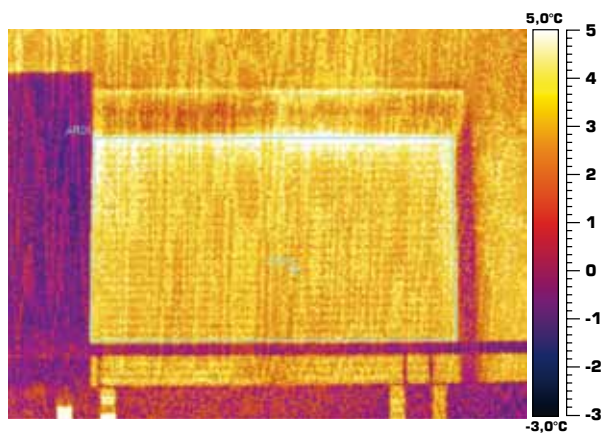

VENKOVNÍ ROLETY A ENERGETICKÁ BILANCE STAVBY

■ Věděli jste, že:

V zimě, okna a dveře přispějí ke ztrátě 25% tepla a v létě absorbují do 80% slunečního světla?

Aby ušetřili energii v zimě a vyhnout se nadměrnému nahřívání místností v letním období, používáme venkovní žaluzie Aluprof.

Venkovní rolety Aluprof umožňují snížit výdaje na energii v průběhu roku až o 30%.

Díky venkovním žaluziím ALUPROF

ZÍSKEJ lepší izolaci v zimním období