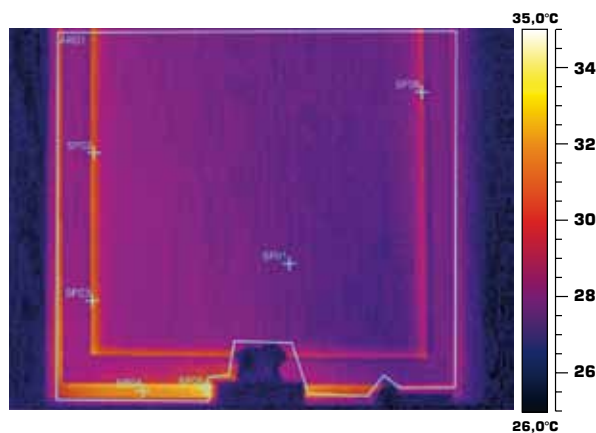

SNIŽ tepelný tok v letním období