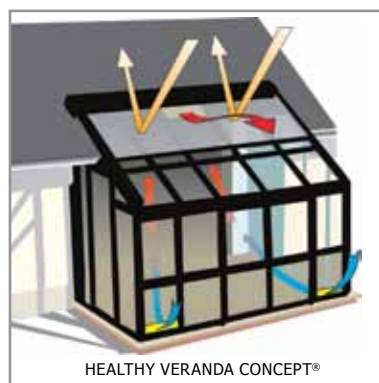

HEALTHY VERANDA CONCEPT®

© RENSON® Headquarters, Waregem, 2010

Předpokladem jsou technické změny • Nejnovější vydání brožury naleznete na www.renson.eu

RENSON Contact - Export Dept. : Tel. 0032 56 62 71 11 • export@renson.net

RENSON BELGIUM • Industriezone 2 Vijverdam • Maalbeekstraat 10 • Belgium 8790 Waregem • Tel. 0032 (0)56 62 71 11 • Fax 0032 (0)56 60 28 51 • www.renson.eu