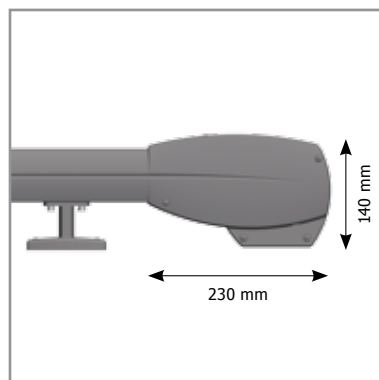

HEALTHY VERANDA CONCEPT®

© RENSON® Headquarters, Waregem, 2010

Předpokladem jsou technické změny • Nejnovější vydání brožury naleznete na www.renson.eu

RENSON Contact - Export Dept. : Tel. 0032 56 62 71 11 • export@renson.net

RENSON BELGIUM • Industriezone 2 Vijverdam • Maalbeekstraat 10 • Belgium 8790 Waregem • Tel. 0032 (0)56 62 71 11 • Fax 0032 (0)56 60 28 51 • www.renson.eu