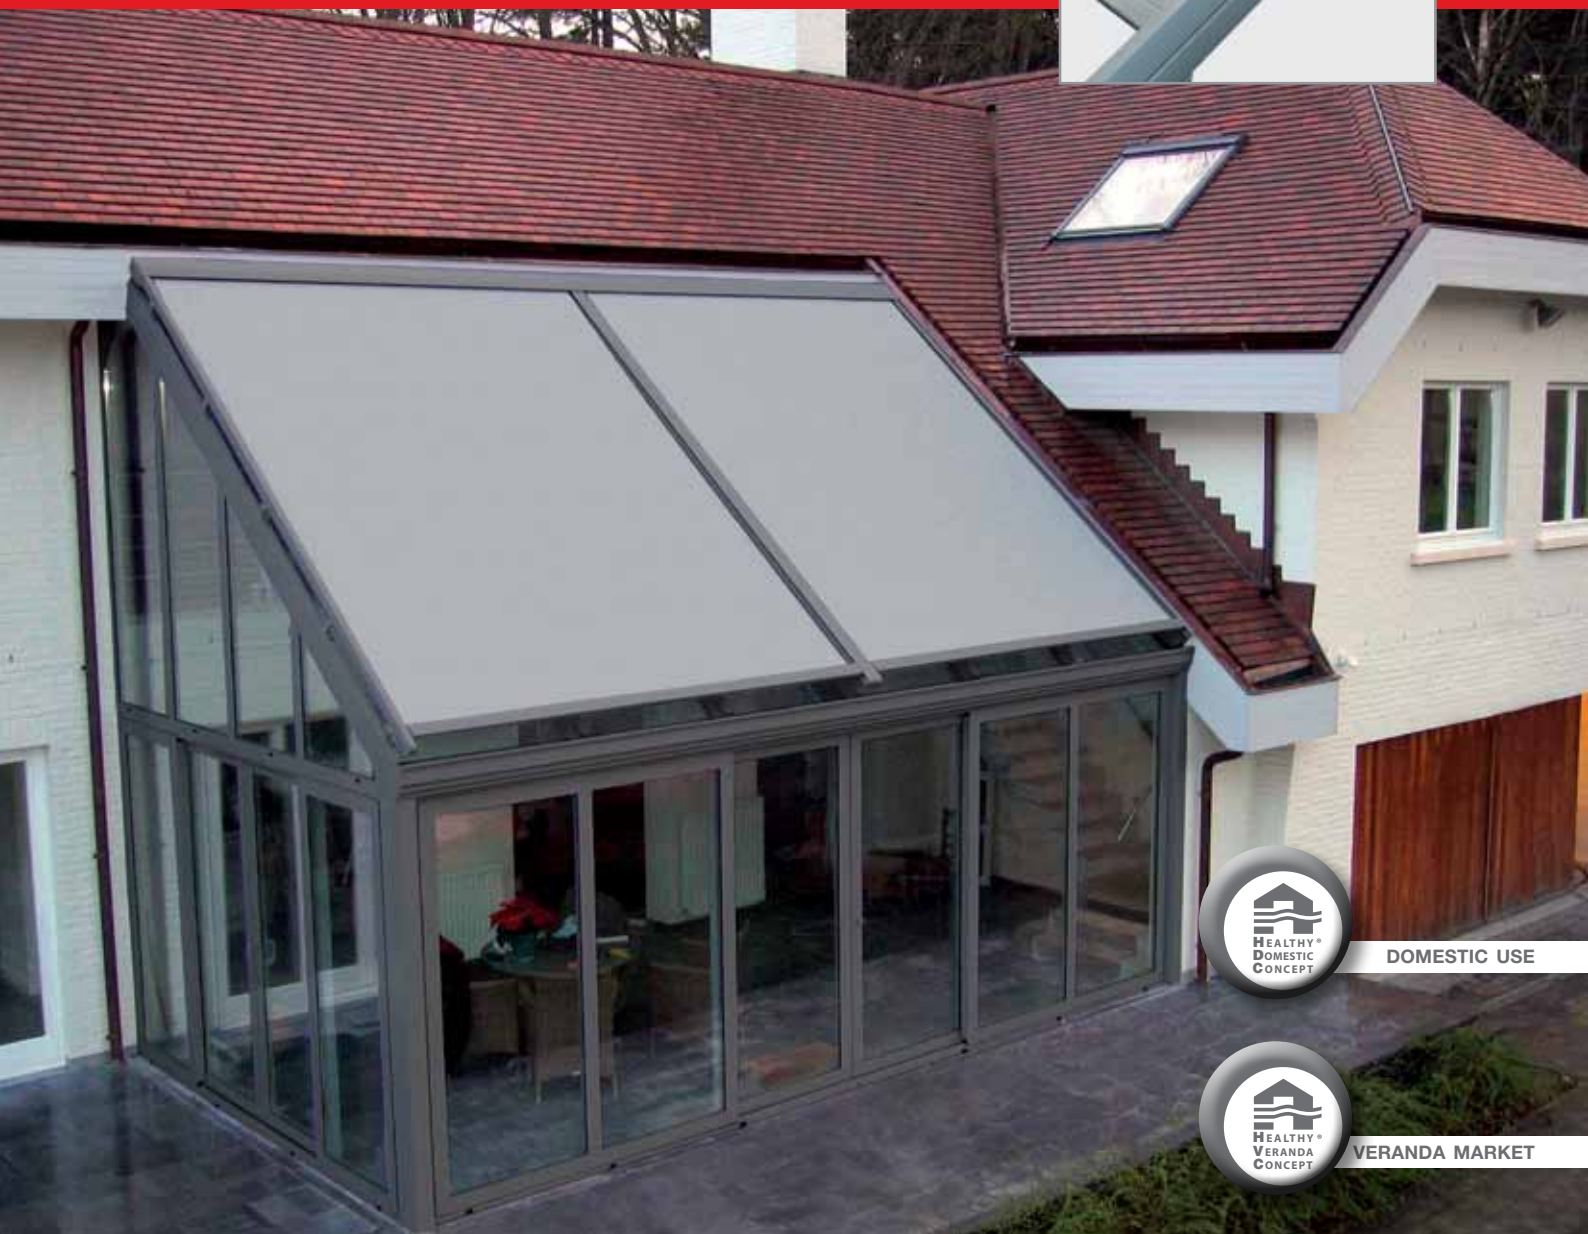

Creating healthy spaces

SYSTÉM STÍNĚNÍ SLUNEČNÍHO SVITU

Vegascreen®

- Systém verandascreen je určen pro zastínění slunečního svitu a zabezpečení komfortních podmínek ve vnitřním obytném prostoru
- Elegantní design s malým a úzkým krycím boxem

DOMESTIC USE

VERANDA MARKET

Vegascreen®

POPIS VÝROBKU

Systém Vegascreen® pomáhá udržovat příjemné a zdravé vnitřní prostředí bez ohledu na orientaci ke světovým stranám. Vegascreen je vhodný pro použití na nejmodernějších prosklených konstrukcích. Vyniká elegantním a co do velikosti miniaturním krycím boxem.

POPIS

- Nový design s vylepšeným systémem napínání
- Nová elegantní konstrukce bočních krytek a bočních vodících lišt v jednom celku zvyšuje stabilitu systému
- Jednoduchá a rychlá montáž díky sadě držáků v různých délkách
- Minimální výška krycího boxu předurčuje pro použití v případech obtížného přístupu pro montáž, např. pro použití pod okapy
- Systém může být zkombinován s materiálem Soltis nebo akrylovou tkaninou s vysokým koeficientem zastínění
- Všechny profily jsou dostupné v povrchové úpravě práškovou barvou dle stupnice RAL

POUŽITÍ

- Použitelné pro libovolný sklon konstrukce
- Použitelné pro všechny zasklené konstrukce, jako jsou verandy, skleníky a zimní zahrady
- Použitelné pro nové budovy, jakož i rekonstrukce

TECHNICKÉ PARAMETRY