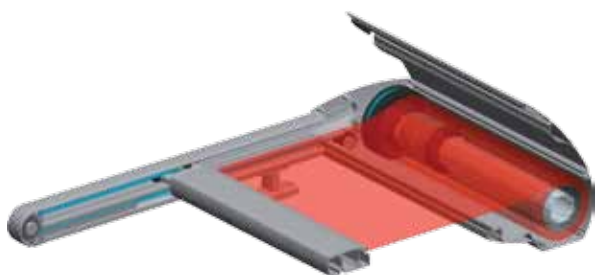

Vegascreen®

POPIS VÝROBKU

Systém Vegascreen® pomáhá udržovat příjemné a zdravé vnitřní prostředí bez ohledu na orientaci ke světovým stranám. Vegascreen je vhodný pro použití na nejmodernějších prosklených konstrukcích. Vyniká elegantním a co do velikosti miniaturním krycím boxem.

POPIS

- Nový design s vylepšeným systémem napínání
- Nová elegantní konstrukce bočních krytek a bočních vodících lišt v jednom celku zvyšuje stabilitu systému
- Jednoduchá a rychlá montáž díky sadě držáků v různých délkách
- Minimální výška krycího boxu předurčuje pro použití v případech obtížného přístupu pro montáž, např. pro použití pod okapy
- Systém může být zkombinován s materiálem Soltis nebo akrylovou tkaninou s vysokým koeficientem zastínění
- Všechny profily jsou dostupné v povrchové úpravě práškovou barvou dle stupnice RAL

POUŽITÍ

- Použitelné pro libovolný sklon konstrukce
- Použitelné pro všechny zasklené konstrukce, jako jsou verandy, skleníky a zimní zahrady
- Použitelné pro nové budovy, jakož i rekonstrukce

TECHNICKÉ PARAMETRY

- Maximální rozměr:
  - jednoduchá konstrukce: šířka 4.500 mm x 6.000 mm výška maximální plocha: 27 m²
  - zdvojená konstrukce: maximální šířka: 8.000 mm
- Al krycí box: šířka 230 mm x 140 mm výška
- Přídavná podpěrná kladka pro zajištění ideálního napnutí rolety:
  - nad 3.000 mm – 1 ks kladky
  - nad 5.000 mm – 2 ks kladek

Renommiertes Spannsystem

Obchodní partner společnosti RENSON®: